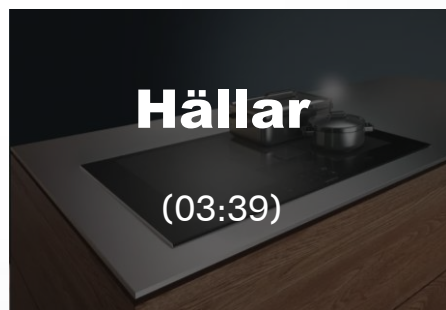

Introduktionsfilmer - Bosch & Siemens Vitvaror

Här hittar ni en översikt på våra introduktionsfilmer efter produktkategori. I filmerna får Ni lära er mer om; hur produkterna fungerar, design & highlights, installation i sin enkelhet och information om energidekalen.

Hoppas det blir en lärorik stund och har ni några frågor, vänligen kontakta er lokala säljkontakt.

Klicka på den produktkategori som du vill lära dig mer om nedan!

<https://youtu.be/XaOiLpdveQk>